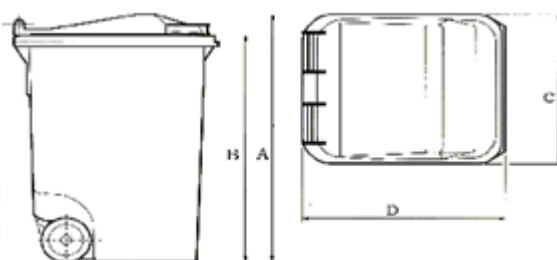

CONTAINERS

120 L, 140L, 240L

incl. documenthouder

360L

Technische gegevens	120L	140L	240L	360L
Volume (L)	"	"	"	"
Gewicht (Kg)	10	10	16	23
Max. Belasting (Kg)	60	60	100	140
Hoogte mm				
A	930	1070	1070	1110
B	873	1005	1000	1005
Breedte mm				
C	480	475	580	620
D	477	473	578	620
Diepte mm	555	554	730	730
Breedte handvat mm	350	352	422	570
Wiel diameter mm	200	200	200	200
Standaardkleuren	Blauw, groen, antracietgrijs, rood, geel			
Speciale kleuren	Bruin, oranje (Op aanvraag)			