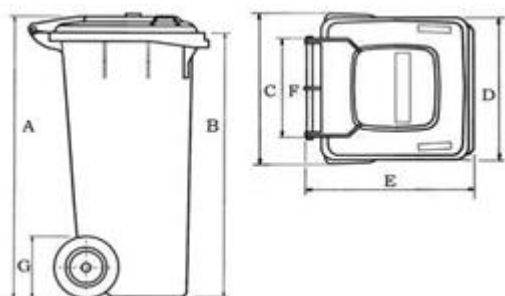

CONTAINERS

120 L, 140L, 240L

incl. documenthouder

360L

Technische gegevens	120L	140L	240L	360L
Volume (L)	"	"	"	"
Gewicht (Kg)	10	10	16	23
Max. Belasting (Kg)	60	60	100	140
Hoogte mm				
A	930	1070	1070	1110
B	873	1005	1000	1005
Breedte mm				
C	480	475	580	620
D	477	473	578	620
Diepte mm	555	554	730	730
Breedte handvat mm	350	352	422	570
Wiel diameter mm	200	200	200	200
Standaardkleuren	Blauw, groen, antracietgrijs, rood, geel			
Speciale kleuren	Bruin, oranje (Op aanvraag)			