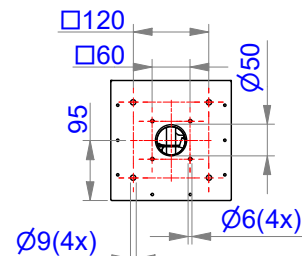

Bottom plate for MCVi-1

Standard bottom plate

AM.PROJECTIE	SCHAAL: 1:12	GET: H. Wennemars	MAT:
	DATUM: 20-2-2015	PROJECT: FGB MECS	OPMERKING:
	MAATEENH: MM	TOL. (tenzij anders vermeld): ± 0.5	
Ferlin		MECS-2	
Galileistraat 29	Tel: +31 (0)523 613439	EMAIL ADDRESS	A4
7701 SK Dedemsvaart	Fax: +31 (0)523 616587	INFO@FERLIN.NL	
ALL RIGHTS RESERVED FERLIN TRADING B.V.			TEK.NR. S005-2
			REVISIE: 28-4-2020